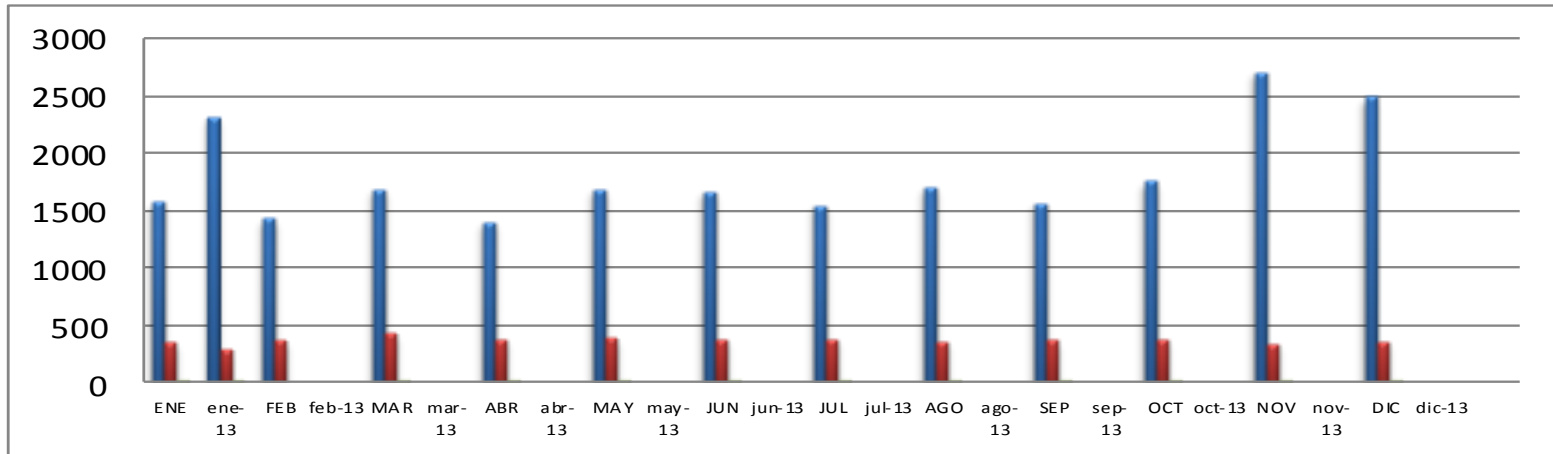

Accidentes 2013	Ene	Feb	Mar	Abr	May	Jun	Jul	Ago	Sep	Oct	Nov	Dic
Accidentes	2313											
Lesionados	283											
Muertos	7											

Accidentes 2012	Ene	Feb	Mar	Abr	May	Jun	Jul	Ago	Sep	Oct	Nov	Dic
Accidentes	1569	1429	1688	1402	1683	1664	1537	1708	1561	1758	2703	2490
Lesionados	348	367	422	377	381	376	378	360	369	375	336	354
Muertos	8	4	7	10	3	12	7	7	5	11	13	10

Av. Lincoln 300,
Col. Nueva Morelos, C.P. 64330, Monterrey, N.L.