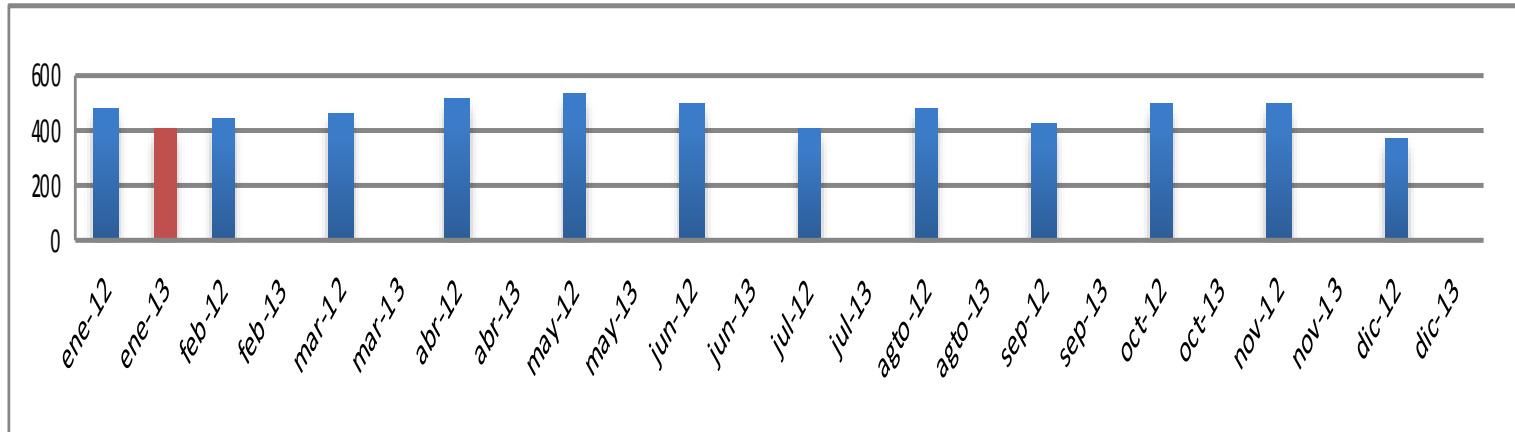

TRAFICO PESADO, CARGA Y DESCARGA

Permisos 2013	Ene	Feb	Mar	Abr	May	Jun	Jul	Ago	Sep	Oct	Nov	Dic
Carga y Descarga	414											

Permisos 2012	Ene	Feb	Mar	Abr	May	Jun	Jul	Ago	Sep	Oct	Nov	Dic
Carga y Descarga	482	450	469	524	533	493	406	477	423	493	496	372

Av. Lincoln 300,
Col. Nueva Morelos, C.P. 64330, Monterrey, N.L.