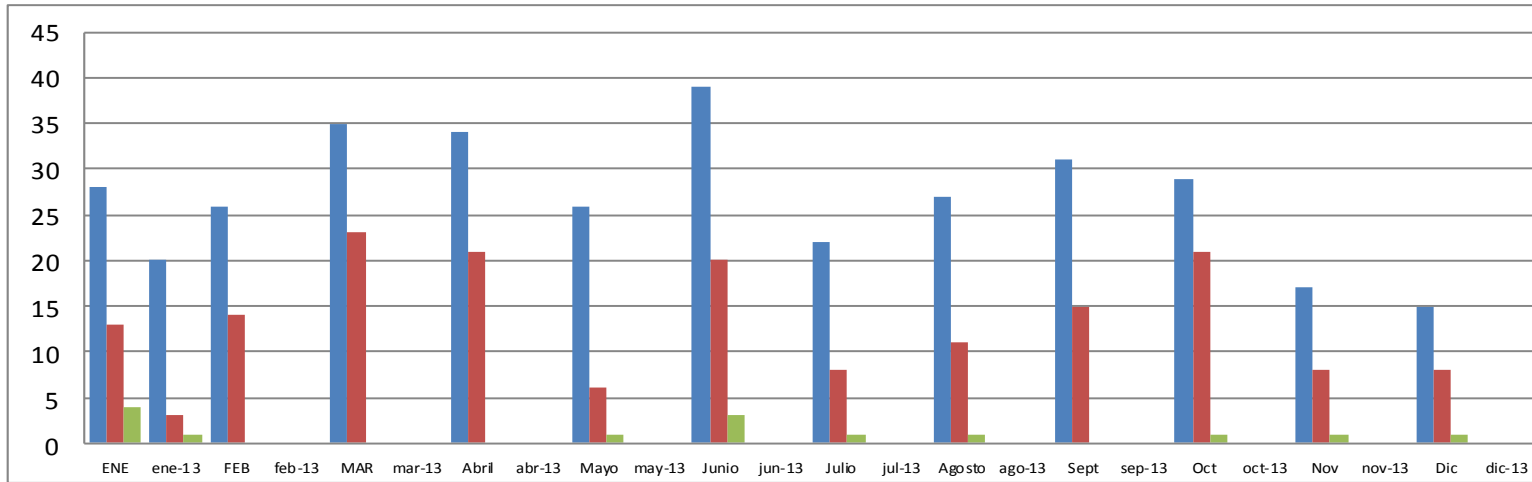

Alcohol 2013	Ene	Feb	Mar	Abr	May	Jun	Jul	Ago	Sep	Oct	Nov	Dic.
Accidentes	20											
lesionados	3											
Muertos	1											

Alcohol 2012	Ene	Feb	Mar	Abr	May	Jun	Jul	Ago	Sep	Oct	Nov	Dic.
Accidentes	28	26	35	34	26	39	22	27	31	29	17	15
lesionados	13	14	23	21	6	20	8	11	15	21	8	8
Muertos	4	0	0	0	1	3	1	1	0	4	1	1

Accidentes 2012	Ene	Feb	Mar	Abr	May	Jun	Jul	Ago	Sep	Oct	Nov	Dic
Accidentes	1569	1429	1688	1402	1683	1664	1537	1708	1561	1758	2703	2490
Lesionados	348	367	422	377	381	376	378	360	369	375	336	354
Muertos	8	4	7	10	3	12	7	7	5	11	13	10