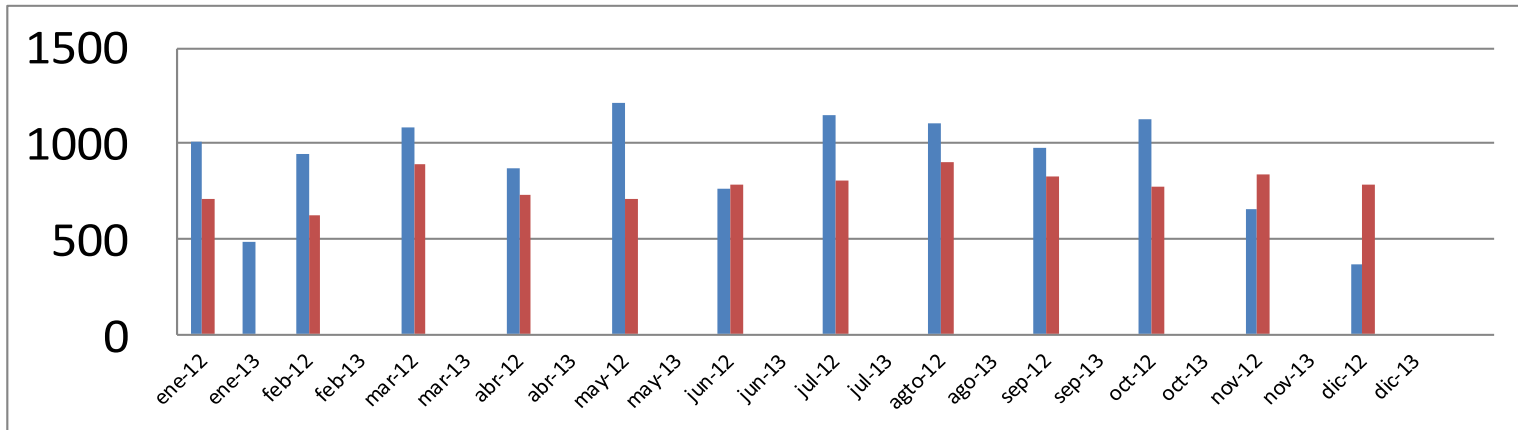

Infracciones 2013	Ene	Feb	Mar	Abr	May	Jun	Jul	Ago	Sep	Oct	Nov	Dic
Vehículos Det. por Infracción	485											
Vehículos Det. por Accidentes	735											

Infracciones 2012	Ene	Feb	Mar	Abr	May	Jun	Jul	Ago	Sep	Oct	Nov	Dic
Vehículos Det. por Infracción	1008	943	1087	870	1210	768	1144	1109	979	1132	651	364
Vehículos Det. por Accidentes	715	621	894	727	705	790	811	905	823	775	835	785

Av. Lincoln 300,
Col. Nueva Morelos, C.P. 64330, Monterrey, N.L.