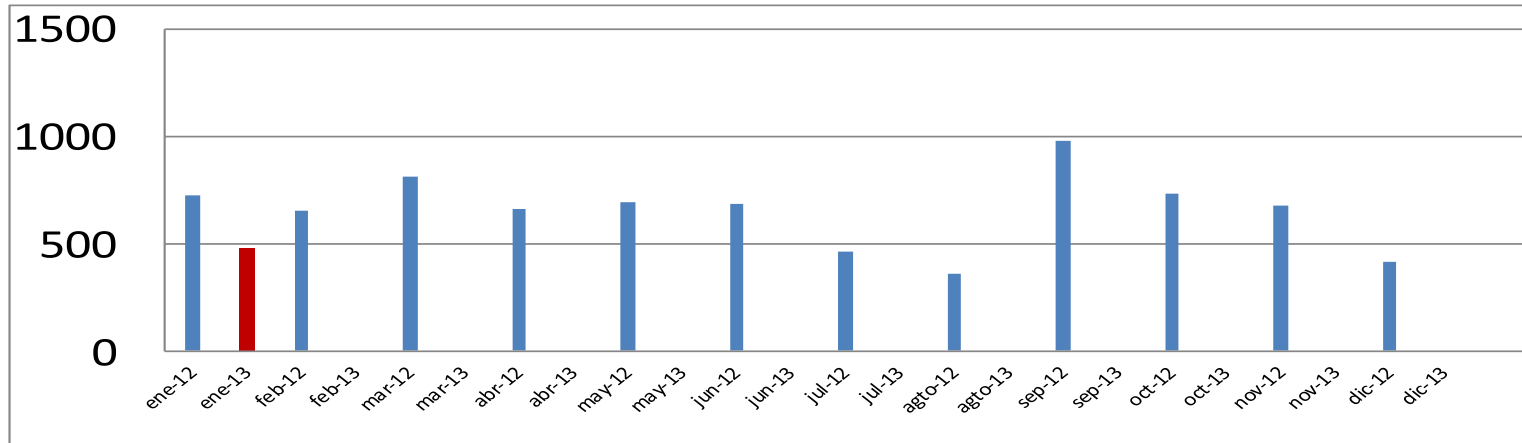

Auxilios 2013	Ene	Feb	Mar	Abr	May	Jun	Jul	Ago	Sep	Oct	Nov	Dic
Auxilio vial	481											

Auxilios 2012	Ene	Feb	Mar	Abr	May	Jun	Jul	Ago	Sep	Oct	Nov	Dic
Auxilio vial	722	655	810	663	694	684	464	961	981	732	676	418

Av. Lincoln 300,
Col. Nueva Morelos, C.P. 64330, Monterrey, N.L.